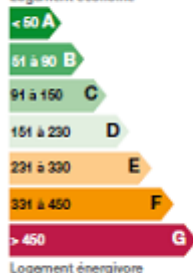

Logement énergivore

Etiquette énergie : kWh équivalent pétrole, par m², par an

Faible émission de GES

Forte émission de GES

Etiquette climat : kWh équivalent CO₂, par m², par an