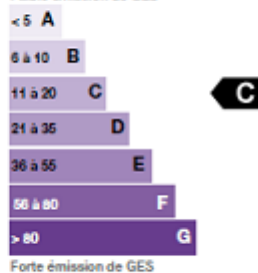

Logement énergivore

Etiquette énergie : kWh équivalent pétrole, par m², par an

Faible émission de GES

Forte émission de GES

Etiquette climat : kWh équivalent CO₂, par m², par an