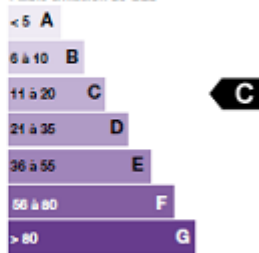

Performances énergétiques

Logement économe

Logement énergivore

Etiquette énergie : kWh équivalent pétrole, par m², par an

Faible émission de GES

Forte émission de GES

Etiquette climat : kWh équivalent CO₂, par m², par an