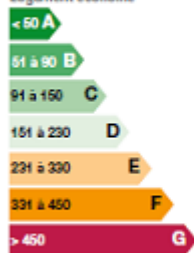

Adresse : 16 boulevard Michelet - 13008 Marseille
Classe énergie : E
Hono 230 euro + Frais EDL 69 euro.
Contact : mathias@groupe-pmr.com 06 62 85 10 90

Détails du bien

- N° du mandat : 17134
- Pièces : 1
- Nb chambres :
- Surface habitable : 23 m²
- Terrasse : Oui
- Piscine : Non
- Accès handicapé : Non
- Ascenseur : Oui
- étage : 1
- nb étage : 8
- Nb WC : 1
- Nb salle de bain : 1
- Nb salle de bain : 1
- Type de chauffage : Individuel
- Nature du chauffage : Electricite
- Type de cuisine : Aménagee
- Travaux à prévoir : Non
- Année de construction : 1975

Performances énergétiques

Logement économe

Logement énergivore

Etiquette énergie : kWh équivalent pétrole, par m², par an

Faible émission de GES

Forte émission de GES

Etiquette climat : kWh équivalent CO₂, par m², par an