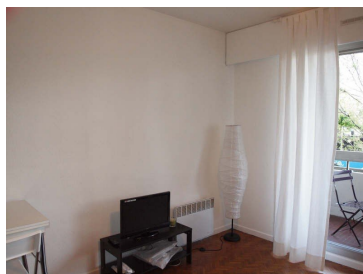

appartement

MARSEILLE 08 (13008)

Prix : 500€

Résumé

Prix : 500€
Surface : 23 m²
Surface habitable : 23 m²
Pièces : 1
Type : Appartement
Ville : Marseille 13008
Terrasse : Oui
Piscine : Non
Honoraires : 299€
Charges : 40€
Dépôt de garantie : 460€

Description

Location Studio meublé 13008
STUDIO MEUBLE RD PT DU PRADO 13008
A deux pas du Rond Point du Prado, proche de toutes les commodités (métro, bus, commerces..), studio meublé composé d'une pièce principale très lumineuse sur balcon, avec cuisine équipée, une salle de bains avec wc, placard de rangement dans l'entrée. Idéal étudiant.

Adresse : 16 boulevard Michelet - 13008 Marseille
Classe énergie : E
Hono 230 euro + Frais EDL 69 euro.
Contact : mathias@groupe-pmr.com 06 62 85 10 90

Détails du bien

- N° du mandat : 17134
- Pièces : 1
- Nb chambres :
- Surface habitable : 23 m²
- Terrasse : Oui
- Piscine : Non
- Accès handicapé : Non
- Ascenseur : Oui
- étage : 1
- nb étage : 8
- Nb WC : 1
- Nb salle de bain : 1
- Nb salle de bain : 1
- Type de chauffage : Individuel
- Nature du chauffage : Electricite
- Type de cuisine : Aménagee
- Travaux à prévoir : Non
- Année de construction : 1975