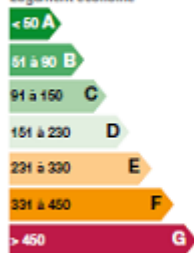

Performances énergétique

Logement économe

Logement énergivore

Etiquette énergie : kWh équivalent pétrole, par m², par an

Faible émission de GES

Forte émission de GES

Etiquette climat : kWh équivalent CO₂, par m², par an