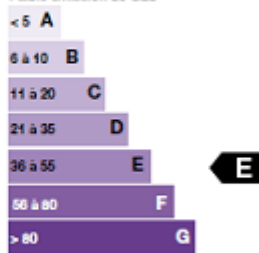

Performances énergétique

Logement économe

Logement énergivore

Etiquette énergie : kWh équivalent pétrole, par m², par an

Faible émission de GES

Forte émission de GES

Etiquette climat : kWh équivalent CO₂, par m², par an