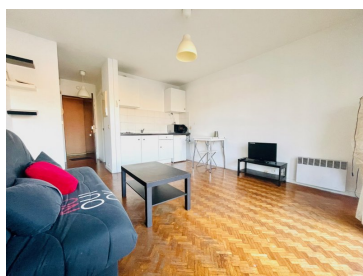

## Description

A deux pas du Rond Point du Prado, proche de toutes les commodités (métro, bus, commerces..), studio meublé en bon état a louer.  
Composé d'une pièce principale très lumineuse sur balcon, avec cuisine équipée, une salle de bains avec wc, placard de rangement dans l'entrée.  
Idéal étudiant.  
Adresse : 16 boulevard Michelet - 13008 Marseille  
Contact : 0491372252 mathias@groupe-pmr.com