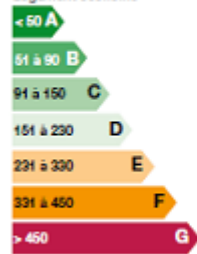

## Performances énergétiques

Logement économe

Logement énergivore

Etiquette énergie : kWh équivalent pétrole, par m<sup>2</sup>, par an

Faible émission de GES

Forte émission de GES

Etiquette climat : kWh équivalent CO<sub>2</sub>, par m<sup>2</sup>, par an