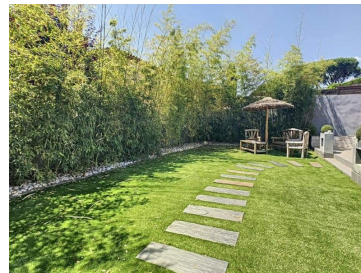

Description

Envie d'une belle villa arborée de palmiers et d'une piscine proche du Golf d'Allauch, ce bien est fait pour vous. Il se compose au rdc d'une cuisine américaine donnant sur un grand séjour lumineux d'une superficie de 50m², attenant à la cuisine vous disposerez d'une buanderie, vous trouverez également au rdc une grande chambre de 13m² avec accès jardin coté piscine, un wc indépendant, une salle d'eau avec douche à l'italienne. A l'étage, vous disposez de 2 belles chambres avec balcon, une salle de bain et wc indépendant. Après avoir été séduit par l'intérieur de ce bien, vous pourrez profiter de sa belle piscine de 9x4 dans un cadre exotique, d'un pool house et d'un barnum style paillette pour passer d'agréables moments de détente, vous disposez également à l'extérieur d'une pièce aménagée en bureau. Possibilité de garer plusieurs voitures à l'intérieur et à l'extérieur. La villa est d'une superficie de 117m² sur 495m² de terrain. Emplacement privilégié, au calme absolu et sans vis à vis.

A visiter sans tarder.

Honoraires à la charge du vendeur

Prix: 549 000EUR

Contact: acerda@micheldechabannes.fr ou 06.59.49.00.83