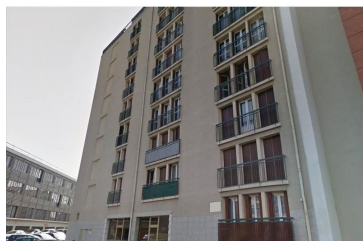

## MARSEILLE 10 (13010)

Prix : 65€

### Description

Location parking LA TIMONE 13010 Marseille  
Place de parking en plein air située dans une résidence semi-récente, sécurisée par un portail électrique, à deux pas des facultés de médecine et de pharmacie.  
Disponible immédiatement  
Adresse : 62 rue Sainte Baume 13010 Marseille  
Honoraires de location : 120 '  
Contact : 04 91 37 22 24  
agence-rostand@micheldechabannes.fr