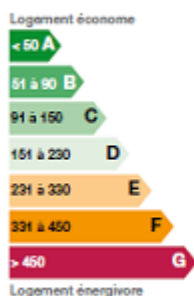

Rare a la vente a voir d'urgence

Contact : mathias@groupe-pmr.com 0662851090

Détails du bien

- N° du mandat :
- Pièces : 4
- Nb chambres : 3
- Surface habitable : 108,51 m²
- Surface séjour : 50.00
- Terrasse : Oui
- Piscine : Oui
- Accès handicapé : Oui
- nb étage : 1
- Nb WC : 2
- Nb salle de bain : 1
- Nb salle de bain : 1
- Salle d'eau : 1
- Garages / Boxes : Oui
- Type de cuisine : Américaine équipée
- Travaux à prévoir : Non
- Année de construction : 2015

Performances énergétiques

Etiquette énergie : kWh équivalent pétrole, par m², par an

Etiquette climat : kWh équivalent CO₂, par m², par an