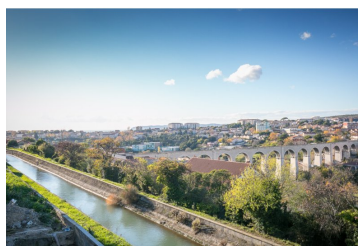

maison

MARSEILLE 15 (13015)

Prix : 362 000€

Résumé

Prix : 362 000€
Surface : 108,51 m²
Surface carrez : 108,51 m²
Pièces : 4
Type : Maison
Ville : Marseille 13015
Terrasse : Oui
Piscine : Oui
Garages / Boxes : Oui
Taxe d'habitation : 0€
Taxe foncière : 980€

Description

Situé au sommet d'une colline dans les hauteurs des Borels, bénéficiant d'une magnifique vue sur le vallon , venez découvrir une maison neuve bénéficiant de tout le confort moderne

D'architecture contemporaine, la maison bénéficie d'un vaste salon de 50m² avec cuisine us illuminé par de vastes ouvertures .

Sur l'arrière, une suite parentale avec dressing et salle d'eau, 2 chambres avec salle de bain et wc indépendant .

La maison dispose d'une grande terrasse avec piscine hors sol, d'un espace parking ou vous pouvez garer 2 voitures ainsi qu'un autre espace pour garer 2 autres voitures .

Rare a la vente a voir d'urgence

Contact : mathias@groupe-pmr.com 0662851090

Détails du bien

- N° du mandat :
- Pièces : 4
- Nb chambres : 3
- Surface habitable : 108,51 m²
- Surface séjour : 50.00
- Terrasse : Oui
- Piscine : Oui
- Accès handicapé : Oui
- nb étage : 1
- Nb WC : 2
- Nb salle de bain : 1
- Nb salle de bain : 1
- Salle d'eau : 1
- Garages / Boxes : Oui
- Type de cuisine : Américaine équipée
- Travaux à prévoir : Non
- Année de construction : 2015

Performances énergétiques