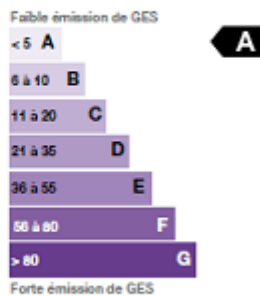

Performances énergétiques

Etiquette énergie : kWh équivalent pétrole, par m², par an

Etiquette climat : kWh équivalent CO₂, par m², par an