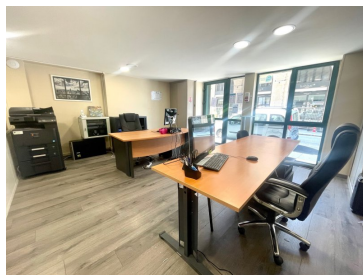

bureau

MARSEILLE 01 (13001)

Prix : 1 465€

Résumé

Prix : 1 465€
Surface : 94 m²
Surface habitable : 94 m²
Type : Bureau
Ville : Marseille 13001
Piscine : Non
Honoraires : 2 610€
Charges : 65€
Dépôt de garantie : 4 200€
Taxe d'habitation : 0€
Taxe foncière : 1 200€

Description

Au coeur de la Joliette, situé sous la major , le cabinet PMR michel de chabannes vous propose une surface de bureaux de 94 m2 environ sur 2 plans.
Au rez-de-chaussée, donnant sur rue avec vitrine, un open space pouvant accueillir plusieurs postes et sur l'arrière une grande salle de réunion, le tout séparé par des cloisons vitrées amovibles pouvant être entièrement remodelés.
A l'étage une salle d'archive et deux bureaux dont un de direction.
Les bureaux en parfait état disposent de tout le confort moderne, réseaux, clim...

Contact : mathias@groupe-pmr.com 0662851090

Détails du bien

- N° du mandat :
- Pièces :
- Nb chambres :
- Surface habitable : 94 m²
- Piscine : Non
- Accès handicapé : Non
- Ascenseur : Non
- nb étage : 1
- Type de cuisine : Aucune
- Travaux à prévoir : Non
- Année de construction : 1900

Performances énergétiques