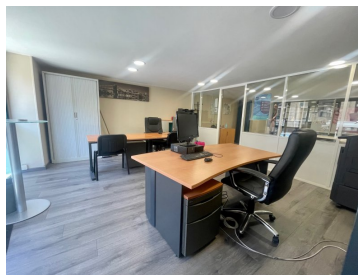

bureau

MARSEILLE 01 (13001)

Prix : 1 465€

Résumé

Prix : 1 465€
Surface : 94 m²
Surface habitable : 94 m²
Type : Bureau
Ville : Marseille 13001
Piscine : Non
Honoraires : 2 610€
Charges : 65€
Dépôt de garantie : 4 200€
Taxe d'habitation : 0€
Taxe foncière : 1 200€

Description

Au coeur de la Joliette, situé sous la major , le cabinet PMR michel de chabannes vous propose une surface de bureaux de 94 m2 environ sur 2 plans.
Au rez-de-chaussée, donnant sur rue avec vitrine, un open space pouvant accueillir plusieurs postes et sur l'arrière une grande salle de réunion, le tout séparé par des cloisons vitrées amovibles pouvant être entièrement remodelés.
A l'étage une salle d'archive et deux bureaux dont un de direction.
Les bureaux en parfait état disposent de tout le confort moderne, réseaux, clim...

Contact : mathias@groupe-pmr.com 0662851090

Détails du bien

- N° du mandat :
- Pièces :
- Nb chambres :
- Surface habitable : 94 m²
- Piscine : Non
- Accès handicapé : Non
- Ascenseur : Non
- nb étage : 1
- Type de cuisine : Aucune
- Travaux à prévoir : Non
- Année de construction : 1900

Performances énergétiques