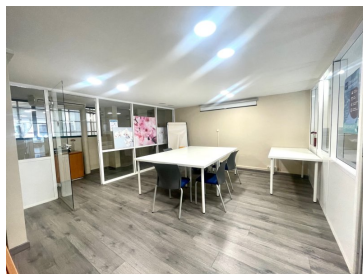

bureau

MARSEILLE 01 (13001)

Prix : 1 465€

Résumé

Prix : 1 465€
Surface : 94 m²
Surface habitable : 94 m²
Type : Bureau
Ville : Marseille 13001
Piscine : Non
Honoraires : 2 610€
Charges : 65€
Dépôt de garantie : 4 200€
Taxe d'habitation : 0€
Taxe foncière : 1 200€

Description

Au coeur de la Joliette, situé sous la major , le cabinet PMR michel de chabannes vous propose une surface de bureaux de 94 m2 environ sur 2 plans.
Au rez-de-chaussée, donnant sur rue avec vitrine, un open space pouvant accueillir plusieurs postes et sur l'arrière une grande salle de réunion, le tout séparé par des cloisons vitrées amovibles pouvant être entièrement remodelés.
A l'étage une salle d'archive et deux bureaux dont un de direction.
Les bureaux en parfait état disposent de tout le confort moderne, réseaux, clim...

Contact : mathias@groupe-pmr.com 0662851090

Détails du bien

- N° du mandat :
- Pièces :
- Nb chambres :
- Surface habitable : 94 m²
- Piscine : Non
- Accès handicapé : Non
- Ascenseur : Non
- nb étage : 1
- Type de cuisine : Aucune
- Travaux à prévoir : Non
- Année de construction : 1900

Performances énergétiques