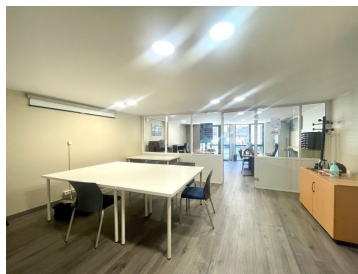

bureau

MARSEILLE 01 (13001)

Prix : 1 465€

Résumé

Prix : 1 465€
Surface : 94 m²
Surface habitable : 94 m²
Type : Bureau
Ville : Marseille 13001
Piscine : Non
Honoraires : 2 610€
Charges : 65€
Dépôt de garantie : 4 200€
Taxe d'habitation : 0€
Taxe foncière : 1 200€

Description

Au coeur de la Joliette, situé sous la major , le cabinet PMR michel de chabannes vous propose une surface de bureaux de 94 m2 environ sur 2 plans.
Au rez-de-chaussée, donnant sur rue avec vitrine, un open space pouvant accueillir plusieurs postes et sur l'arrière une grande salle de réunion, le tout séparé par des cloisons vitrées amovibles pouvant être entièrement remodelés.
A l'étage une salle d'archive et deux bureaux dont un de direction.
Les bureaux en parfait état disposent de tout le confort moderne, réseaux, clim...

Contact : mathias@groupe-pmr.com 0662851090

Détails du bien

- N° du mandat :
- Pièces :
- Nb chambres :
- Surface habitable : 94 m²
- Piscine : Non
- Accès handicapé : Non
- Ascenseur : Non
- nb étage : 1
- Type de cuisine : Aucune
- Travaux à prévoir : Non
- Année de construction : 1900

Performances énergétiques