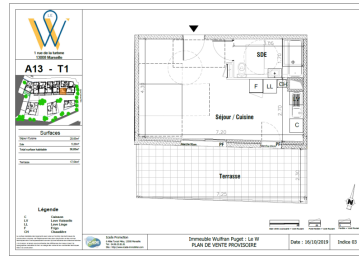

appartement

MARSEILLE 08 (13008)

Prix : 860€

Résumé

Prix : 860€
 Surface : 31 m²
 Surface carrez : 30,51 m²
 Pièces : 1
 Type : Appartement
 Ville : Marseille 13008
 Terrasse : Oui
 Piscine : Non
 Garages / Boxes : Oui
 Honoraires : 403€
 Charges : 60€
 Dépôt de garantie : 800€
 Taxe d'habitation : 0€
 Taxe foncière : 0€

Description

Location appartement T1 13008 Marseille Situé à proximité de la rue Paradis, des commodités et des transports en commun , appartement de type T1 de 31 m² au 1er étage sur 3 avec ascenseur d'un immeuble livré en 2022. Il se compose d'un séjour, d'une cuisine séparée et semi-équipée le tout donnant sur une terrasse de 16m² exposée Sud , le bien dispose également d'une salle de bains avec WC. Double vitrage, carrelage au sol. Disponible immédiatement - Adresse : 1 rue de la Turbine, résidence 'le W' 13008 Marseille - Classe énergie : B - Honoraires de location : 310 EUR - Frais d'état des lieux : 93 EUR - Contact : 04 91 37 22 24 et agence-rostand@micheldechabannes.fr

Détails du bien

- N° du mandat : 1792
- Pièces : 1
- Nb chambres :
- Surface habitable : 31 m²
- Terrasse : Oui
- Piscine : Non
- Accès handicapé : Oui
- Ascenseur : Oui
- étage : 1
- nb étage : 3
- Nb WC : 1
- Nb salle de bain : 1
- Nb salle de bain : 1
- Garages / Boxes : Oui
- Type de chauffage : Individuel
- Nature du chauffage : Individuel
- Type de cuisine : Séparée
- Travaux à prévoir : Non
- Année de construction : 2022