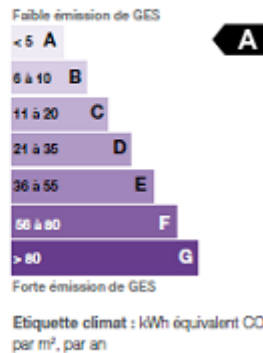

Détails du bien

- N° du mandat : 1792
- Pièces : 1
- Nb chambres :
- Surface habitable : 31 m²
- Terrasse : Oui
- Piscine : Non
- Accès handicapé : Oui
- Ascenseur : Oui
- étage : 1
- nb étage : 3
- Nb WC : 1
- Nb salle de bain : 1
- Nb salle de bain : 1
- Garages / Boxes : Oui
- Type de chauffage : Individuel
- Nature du chauffage : Individuel
- Type de cuisine : Séparée
- Travaux à prévoir : Non
- Année de construction : 2022

Performances énergétiques

C

A