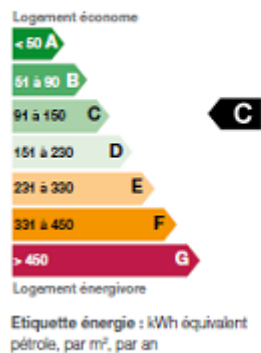

Description

Location appartement T1 13008 Marseille Situé à proximité de la rue Paradis, des commodités et des transports en commun , appartement de type T1 de 31 m² au 1er étage sur 3 avec ascenseur d'un immeuble livré en 2022. Il se compose d'un séjour, d'une cuisine séparée et semi-équipée le tout donnant sur une terrasse de 16m² exposée Sud , le bien dispose également d'une salle de bains avec WC. Double vitrage, carrelage au sol. Disponible immédiatement - Adresse : 1 rue de la Turbine, résidence 'le W' 13008 Marseille - Classe énergie : B - Honoraires de location : 310 EUR - Frais d'état des lieux : 93 EUR - Contact : 04 91 37 22 24 et agence-rostand@micheldechabannes.fr

Détails du bien

- N° du mandat : 1792
- Pièces : 1
- Nb chambres :
- Surface habitable : 31 m²
- Terrasse : Oui
- Piscine : Non
- Accès handicapé : Oui
- Ascenseur : Oui
- étage : 1
- nb étage : 3
- Nb WC : 1
- Nb salle de bain : 1
- Nb salle de bain : 1
- Garages / Boxes : Oui
- Type de chauffage : Individuel
- Nature du chauffage : Individuel
- Type de cuisine : Séparée
- Travaux à prévoir : Non
- Année de construction : 2022

Performances énergétiques

C

A