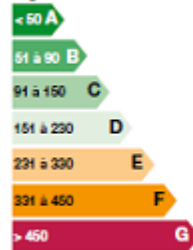

# Performances énergétiques

Logement économe

Logement économe

Etiquette énergie : kWh équivalent pétrole, par m<sup>2</sup>, par an

Faible émission de GES

Faible émission de GES

Etiquette climat : kWh équivalent CO<sub>2</sub>, par m<sup>2</sup>, par an