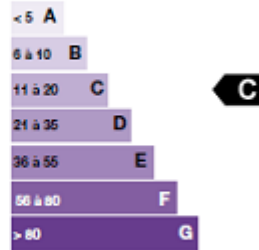

# Performances énergétiques

Logement économe

Logement économe

Etiquette énergie : kWh équivalent pétrole, par m<sup>2</sup>, par an

Faible émission de GES

Faible émission de GES

Etiquette climat : kWh équivalent CO<sub>2</sub>, par m<sup>2</sup>, par an