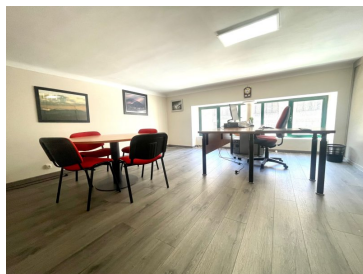

bureau

MARSEILLE 01 (13001)

Prix : 1 470€

Résumé

Prix : 1 470€
Surface : 94 m²
Surface habitable : 94 m²
Type : Bureau
Ville : Marseille 13001
Piscine : Non
Honoraires : 2 520€
Charges : 70€
Dépôt de garantie : 4 200€
Taxe d'habitation : 0€
Taxe foncière : 1 200€

Description

Au coeur de la Joliette, situé sous la major , le cabinet PMR michel de chabannes vous propose une surface de bureaux de 94 m2 environ sur 2 plans.
Au rez-de-chaussée, donnant sur rue avec vitrine, un open space pouvant accueillir plusieurs postes et sur l'arrière une grande salle de réunion, le tout séparé par des cloisons vitrées amovibles pouvant être entièrement remodelés.
A l'étage une salle d'archive et deux bureaux dont un de direction.
Les bureaux en parfait état disposent de tout le confort moderne, réseaux, clim...

Contact : mathias@groupe-pmr.com 0662851090

Détails du bien

- N° du mandat :
- Pièces :
- Nb chambres :
- Surface habitable : 94 m²
- Piscine : Non
- Accès handicapé : Non
- Ascenseur : Non
- nb étage : 1
- Type de cuisine : Aucune
- Travaux à prévoir : Non
- Année de construction : 1900

Performances énergétiques