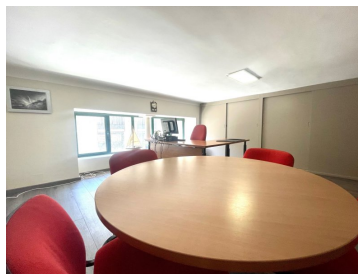

bureau

MARSEILLE 01 (13001)

Prix : 1 470€

Résumé

Prix : 1 470€
Surface : 94 m²
Surface habitable : 94 m²
Type : Bureau
Ville : Marseille 13001
Piscine : Non
Honoraires : 2 520€
Charges : 70€
Dépôt de garantie : 4 200€
Taxe d'habitation : 0€
Taxe foncière : 1 200€

Description

Au coeur de la Joliette, situé sous la major , le cabinet PMR michel de chabannes vous propose une surface de bureaux de 94 m2 environ sur 2 plans.
Au rez-de-chaussée, donnant sur rue avec vitrine, un open space pouvant accueillir plusieurs postes et sur l'arrière une grande salle de réunion, le tout séparé par des cloisons vitrées amovibles pouvant être entièrement remodelés.
A l'étage une salle d'archive et deux bureaux dont un de direction.
Les bureaux en parfait état disposent de tout le confort moderne, réseaux, clim...

Contact : mathias@groupe-pmr.com 0662851090

Détails du bien

- N° du mandat :
- Pièces :
- Nb chambres :
- Surface habitable : 94 m²
- Piscine : Non
- Accès handicapé : Non
- Ascenseur : Non
- nb étage : 1
- Type de cuisine : Aucune
- Travaux à prévoir : Non
- Année de construction : 1900

Performances énergétiques