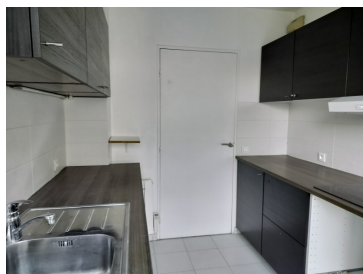

## Description

Location T4 PÉRIER WULFRAM PUGET 13008 Marseille  
Idéalement situé dans une zone ultra résidentielle entourée de verdure restant cependant à 2 minutes à pied de la rue Paradis avec ses commodités, accès routiers et transports en commun, très agréable et lumineux appartement de type T4 de 97 m<sup>2</sup> au 2ème étage sans ascenseur d'un petit immeuble de trois étages entouré de jardins. Il se compose d'un grand séjour ouvrant sur une terrasse carrée, d'une cuisine indépendante aménagée et semi-équipée, de trois chambres, de placards de rangement intégrés, d'une salle de bains, d'une salle d'eau et de WC séparés. Cave et box double non fermé en sous-sol compris dans la location  
Disponible immédiatement - Adresse : 32 rue de la Turbine, rés. 'La Roseraie' 13008 Marseille

## Détails du bien

- N° du mandat : 122
- Pièces : 4
- Nb chambres : 3
- Surface habitable : 97 m<sup>2</sup>
- Terrasse : Oui
- Piscine : Non
- Accès handicapé : Non
- Ascenseur : Non
- étage : 2
- nb étage : 2
- Nb WC : 1
- Nb salle de bain : 1
- Nb salle de bain : 1
- Salle d'eau : 1
- Type de chauffage : Individuel
- Nature du chauffage : électrique radiateur
- Type de cuisine : Séparée
- Travaux à prévoir : Non
- Année de construction : 1990